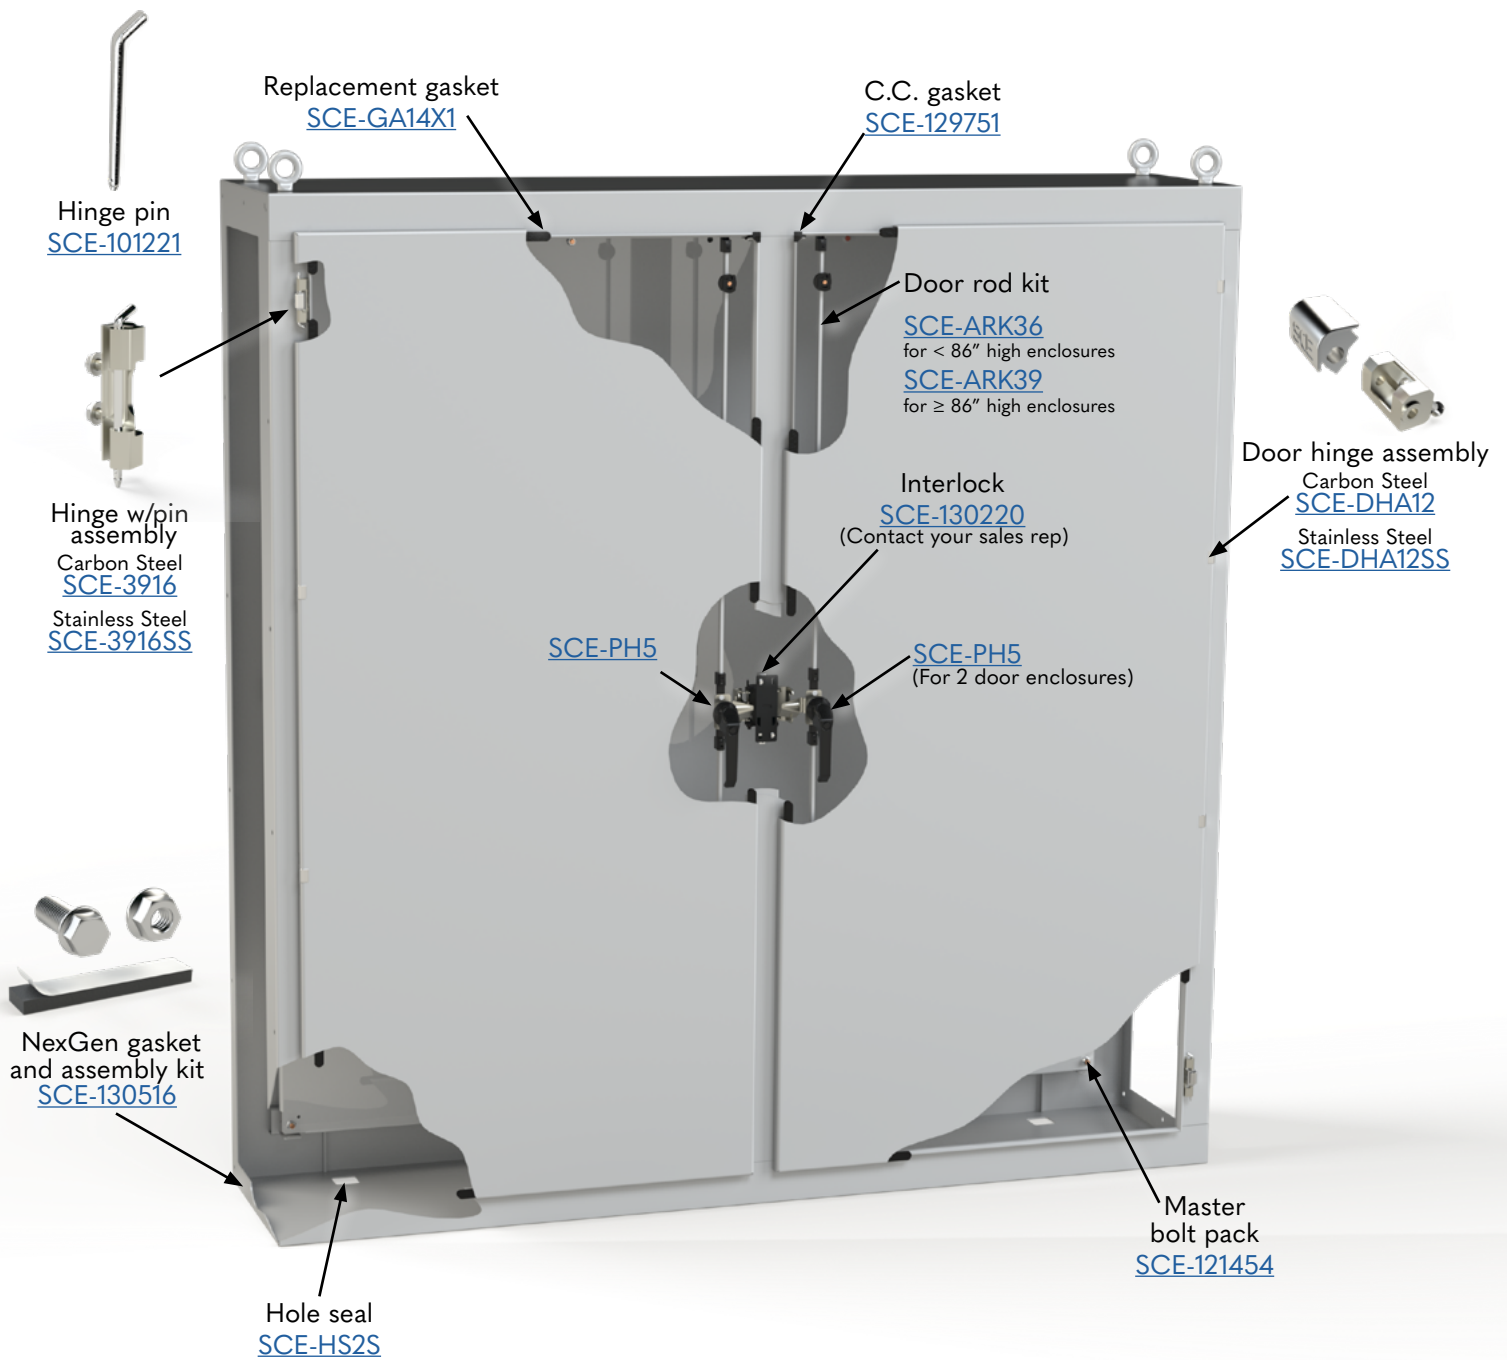

NEXTGEN FREE-STANDING CENTER BAY ENCLOSURES

NextGen Cable Interlock Bolt Pack
 132" Cable - [SCE-130520](#)
 168" Cable - [SCE-130518](#)